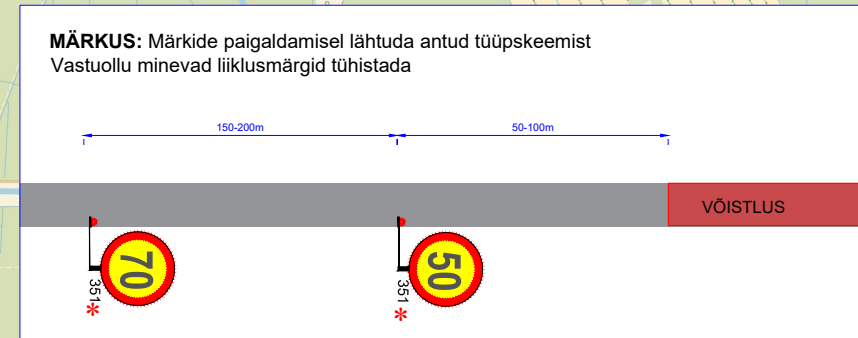

Projekti nimetus:
Kose Rahvaralli

Joonise nimetus:
Ajutine liikluskorraldus

Objekti asukoht:
Nirgu - Kõpajärve tee, Voose küla,
Anija vald, Harju maakond

Märkused:
Sulgemisest teavitavad tahvlid
paigaldada vähemalt 3 ööpäeva enne
sulgemist

Kuupäev	Töö nr.	Joonise nr.
15.04.2026	JLT260413-1	5

Tellijä	Eesti Rahvaralli MTÜ Helen Kello, +372 522 2625, eestirahvaralli@gmail.com

Cad proj. T. Toome, Tel: +372 5699 6991

Kutsetunnistus nr. 193489 T. Rämmel
Tegevusluba nr ELK000084

TINGMÄRGID:

- Katselõik
- Ajutine liiklusmärk
- Ajutine liiklusmärgi post
- Ol.olev liiklusmärk
- Ol.oleva liiklusmärgi post